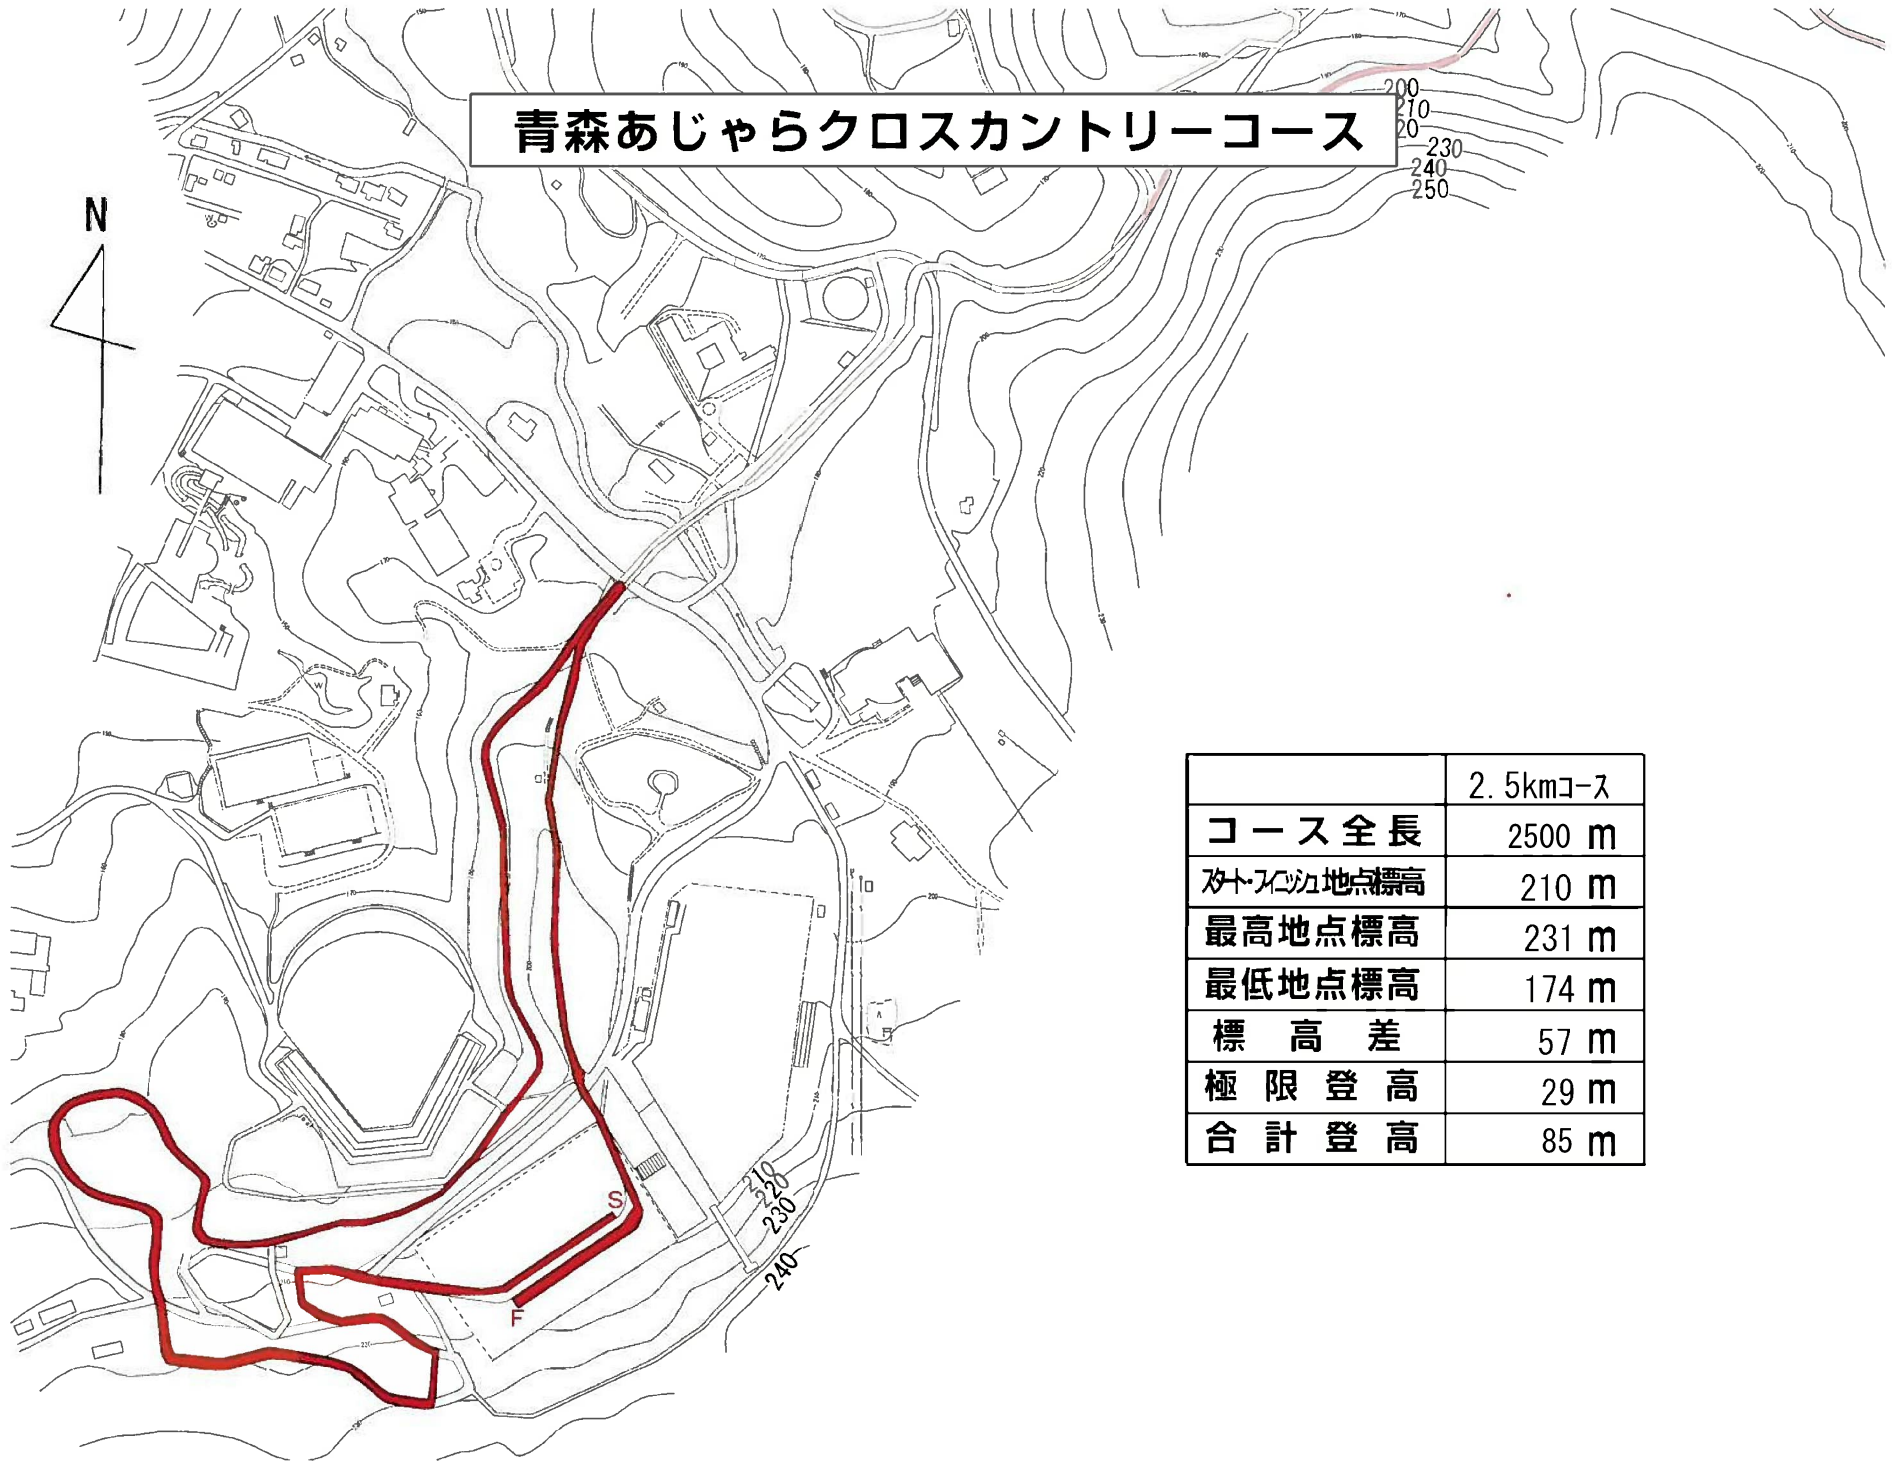

青森あじゃらクロスカントリーコース

	2.5kmコース
コース全長	2500 m
スタート地点標高	210 m
最高地点標高	231 m
最低地点標高	174 m
標高差	57 m
極限登高	29 m
合計登高	85 m